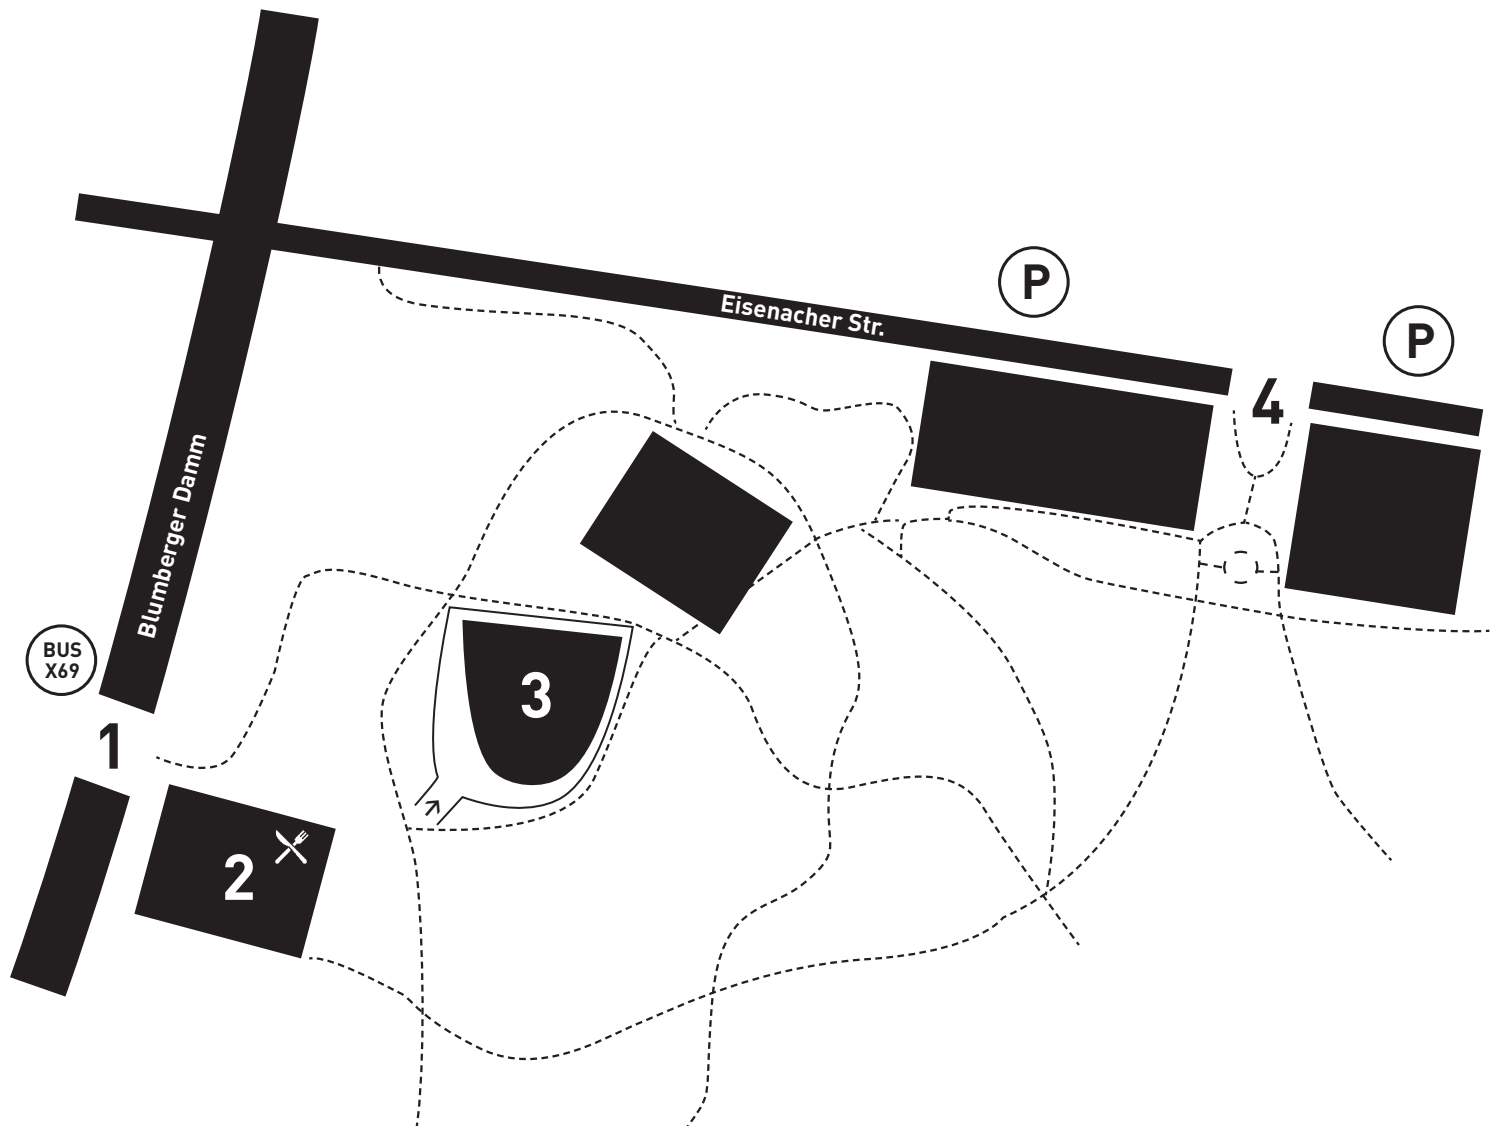

# TANZ IM AUGUST

**Constanza Macras | DorkyPark**  
**Stages of Crisis**  
**13.+14.8., 20:30 | Gärten der Welt**

- 1 Haupteingang**
- 2 Besucher:innenzentrum**
- 3 Arena**
- 4 Nordeingang + Teststation**

Das Ticket berechtigt auch zum Besuch des Parks.  
Einlass ab 16:00, nur über Haupt- und Nordeingang.

Einlass zur Vorstellung ab 19:30. Bitte halten Sie bei der Einlasskontrolle Ihr tagesaktuelles Testergebnis / Ihren Impfnachweis / Ihren Genesenennachweis sowie Ihren Ausweis bereit.